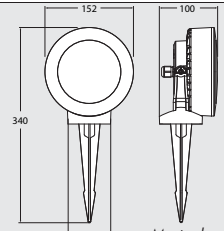

Master box: **18pcs**