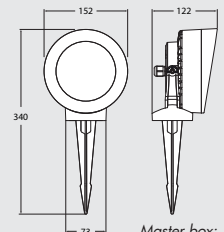

Master box: **18pcs**