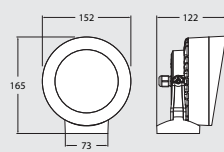

Master box: **18pcs**