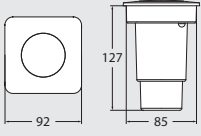

Master box: **40pcs**